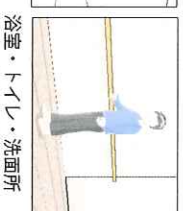

さらに... バリアフリーリフォーム

出入口幅拡張

施工内窓毎に
25,000 ポイント

手すり

施工内窓毎に
5,000 ポイント

段差解消

施工内窓毎に
5,000 ポイント

通路の幅・出入口の幅